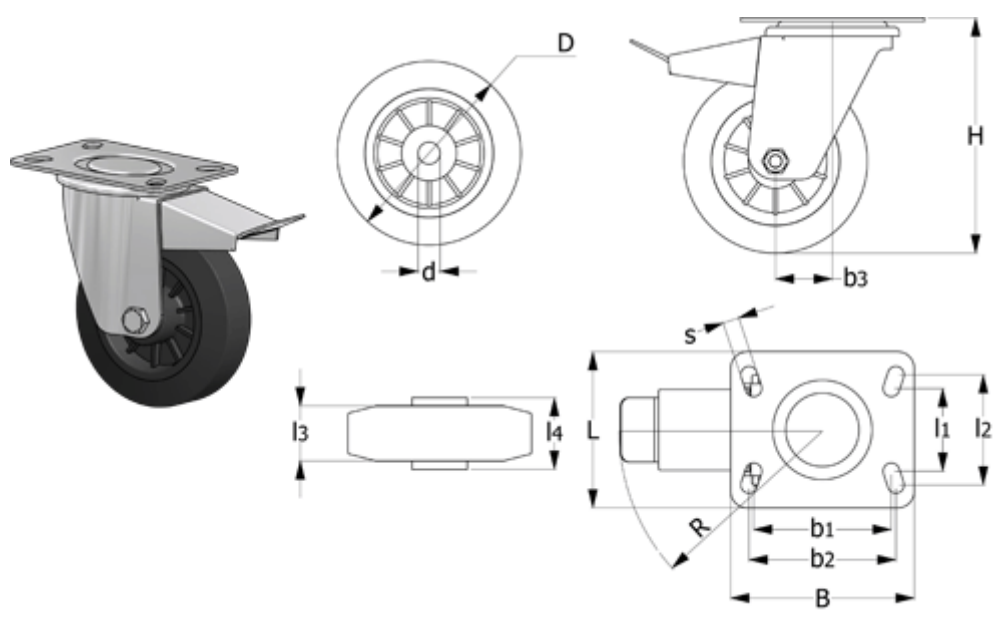

Varenummer: 2314449601
 Beskrivelse: E+G gummi hjul 449601
 RE.E2-080-SBF Drejeligt konsol m/bremse

Mål

B	= 100	H	= 107	Rullemodstand (N)	= 500
b1	= 75	Kode	= 449601	s	= 9
b2	= 80	L	= 85	Type	= RE.E2-080-SBF
b3	= 39	l1	= 45		
D	= 80	l2	= 60		
d	= 12	l3	= 25		
Dynamisk belastning (N)	= 650	l4	= 39		
g	= 820	R	= 120		